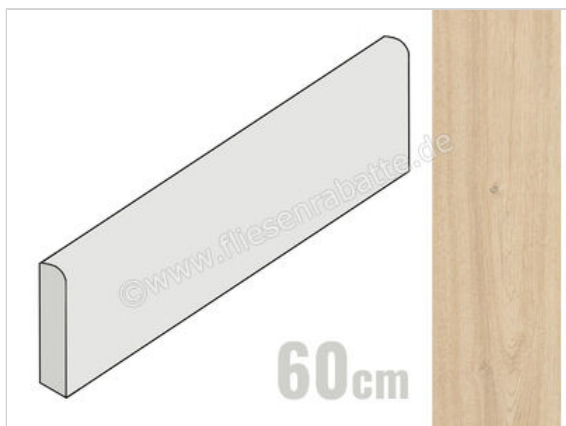

Ceramiche Caesar Rever Almond 6.2x60 cm Sockel Matt Strukturiert Naturale

**8,75 €/Stück**

Paketinhalt 10 Stück (10 Stück)

Artikelnummer	AHLF CAE
Hersteller	Ceramiche Caesar
Serie	Rever
Farbe	Almond
Nennmaß	6,2x60cm
Art	Sockel
Material	Feinsteinzeug
Oberflächenhaptik	Strukturiert
Oberflächenfinish	Naturale
Oberflächenoptik	Matt
Frostbeständig	Ja
Rektifiziert	Ja
Farbspiel	V3
EAN Nummer	0663568541646
Gewicht	0,86 KG/Stück
Stück pro Paket	10
Stück pro Palette	840
Sortierung	1
Bestell-/Lieferzeit	Bestellzeit 10-15 Werktage, Versandzeit 5-7 Werktage