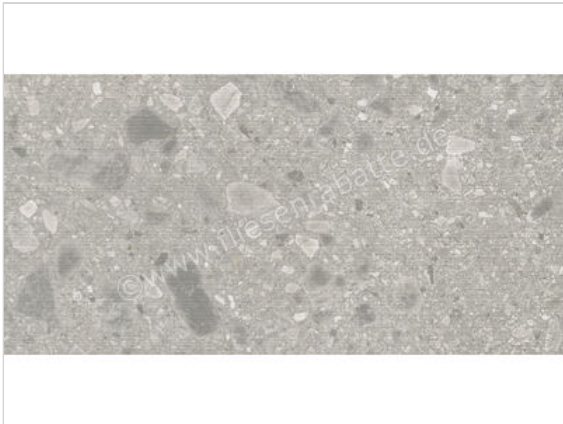

Ceramiche Caesar Portraits Brera 60x120 cm Wandfliese Groove Matt Strukturiert Naturale

Artikelnummer	AG7W
Hersteller	Ceramiche Caesar
Serie	Portraits
Farbe	Brera
Nennmaß	60x120cm
Nennmass Stärke	0,9 cm
Art	Wandfliese
Besonderheit	Groove
Material	Feinsteinzeug
Oberflächenhaptik	Strukturiert
Oberflächenfinish	Naturale
Oberflächenoptik	Matt
Rutschhemmung	R10
Rutschhemmung Barfuß	B
Frostbeständig	Ja
Rektifiziert	Ja
EAN Nummer	0663568531593
Gewicht	20,14 KG/m ²
Stück pro Paket	2
Stück pro Palette	70
Sortierung	1
Bestell-/Lieferzeit	Bestellzeit 10-15 Werktage, Versandzeit 5-7 Werktage