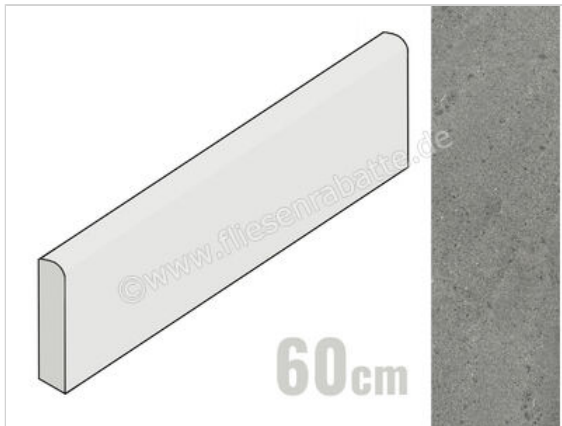

Ceramiche Caesar Portraits Wells 7.2x60 cm Sockel Matt Strukturiert Naturale

9,95 €/Stück

Paketinhalt 10 Stück (10 Stück)

Artikelnummer	AG76
Hersteller	Ceramiche Caesar
Serie	Portraits
Farbe	Wells
Nennmaß	7,2x60cm
Nennmass Stärke	0,9 cm
Art	Sockel
Material	Feinsteinzeug
Oberflächenhaptik	Strukturiert
Oberflächenfinish	Naturale
Oberflächenoptik	Matt
Rutschhemmung	R10
Rutschhemmung Barfuß	B
Frostbeständig	Ja
Rektifiziert	Ja
EAN Nummer	0663568531807
Besondere Eigenschaft	Touch Plus
Gewicht	1 KG/Stück
Stück pro Paket	10
Stück pro Palette	700
Sortierung	1
Bestell-/Lieferzeit	Bestellzeit 10-15 Werktage, Versandzeit 5-7 Werktage