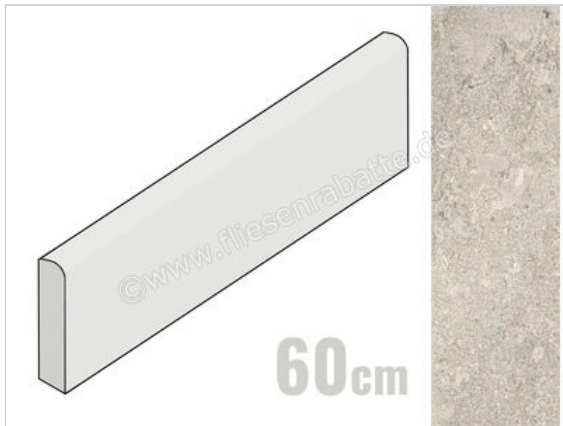

Ceramiche Caesar Portraits Newport 7.2x60 cm Sockel Matt Strukturiert Naturale

9,95 €/Stück

Paketinhalt 10 Stück (10 Stück)

Artikelnummer	AG72
Hersteller	Ceramiche Caesar
Serie	Portraits
Farbe	Newport
Nennmaß	7,2x60cm
Nennmass Stärke	0,9 cm
Art	Sockel
Material	Feinsteinzeug
Oberflächenhaptik	Strukturiert
Oberflächenfinish	Naturale
Oberflächenoptik	Matt
Rutschhemmung	R10
Rutschhemmung Barfuß	B
Frostbeständig	Ja
Rektifiziert	Ja
EAN Nummer	0663568342212
Besondere Eigenschaft	Touch Plus
Gewicht	1 KG/Stück
Stück pro Paket	10
Stück pro Palette	700
Sortierung	1
Bestell-/Lieferzeit	Bestellzeit 10-15 Werktage, Versandzeit 5-7 Werktage