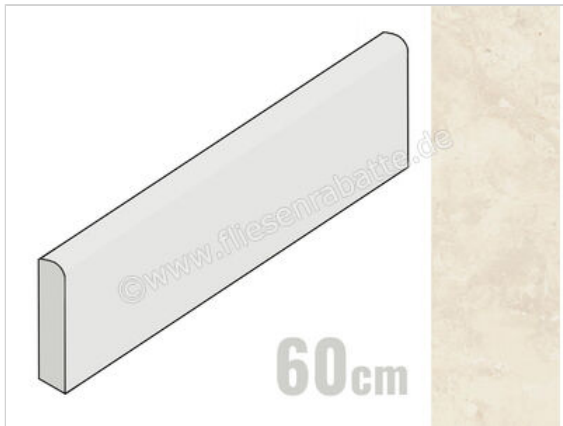

Ceramiche Caesar Portraits Erice 7.2x60 cm Sockel Matt Strukturiert Naturale

9,95 €/Stück

Paketinhalt 10 Stück (10 Stück)

Artikelnummer	AG71
Hersteller	Ceramiche Caesar
Serie	Portraits
Farbe	Erice
Nennmaß	7,2x60cm
Nennmass Stärke	0,9 cm
Art	Sockel
Material	Feinsteinzeug
Oberflächenhaptik	Strukturiert
Oberflächenfinish	Naturale
Oberflächenoptik	Matt
Rutschhemmung	R10
Rutschhemmung Barfuß	B
Frostbeständig	Ja
Rektifiziert	Ja
EAN Nummer	0663568342205
Besondere Eigenschaft	Touch Plus
Gewicht	1 KG/Stück
Stück pro Paket	10
Stück pro Palette	700
Sortierung	1
Bestell-/Lieferzeit	Bestellzeit 10-15 Werktage, Versandzeit 5-7 Werktage