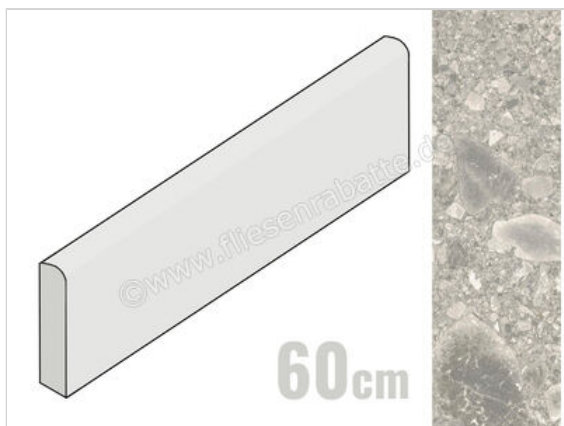

Ceramiche Caesar Portraits Brera 7.2x60 cm Sockel Matt Strukturiert Naturale

9,95 €/Stück

Paketinhalt 10 Stück (10 Stück)

Artikelnummer	AG73
Hersteller	Ceramiche Caesar
Serie	Portraits
Farbe	Brera
Nennmaß	7,2x60cm
Nennmass Stärke	0,9 cm
Art	Sockel
Material	Feinsteinzeug
Oberflächenhaptik	Strukturiert
Oberflächenfinish	Naturale
Oberflächenoptik	Matt
Rutschhemmung	R10
Rutschhemmung Barfuß	B
Frostbeständig	Ja
Rektifiziert	Ja
EAN Nummer	0663568342229
Besondere Eigenschaft	Touch Plus
Gewicht	1 KG/Stück
Stück pro Paket	10
Stück pro Palette	700
Sortierung	1
Bestell-/Lieferzeit	Bestellzeit 10-15 Werktage, Versandzeit 5-7 Werktage