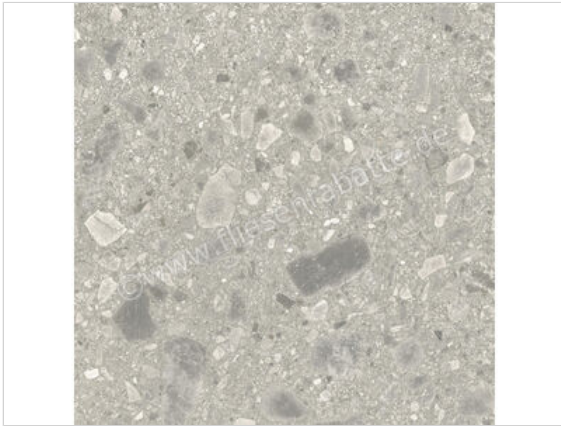

Ceramiche Caesar Portraits Outdoor Brera 80x80x2 cm Terrassenplatte Aextra20 Matt Strukturiert Naturale

Artikelnummer	AG5W
Hersteller	Ceramiche Caesar
Serie	Portraits Outdoor
Farbe	Brera
Nennmaß	80x80cm
Nennmass Stärke	2 cm
Art	Terrassenplatte
Besonderheit	Aextra20
Material	Feinsteinzeug
Oberflächenhaptik	Strukturiert
Oberflächenfinish	Naturale
Oberflächenoptik	Matt
Rutschhemmung	R11
Rutschhemmung Barfuß	C
Frostbeständig	Ja
Rektifiziert	Ja
EAN Nummer	0663568531265
Gewicht	46,41 KG/m ²
Stück pro Paket	1
Stück pro Palette	42
Sortierung	1
Bestell-/Lieferzeit	Bestellzeit 10-15 Werktage, Versandzeit 5-7 Werktage