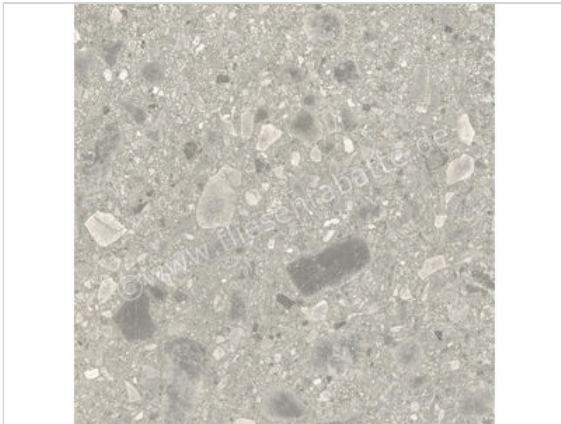

Ceramiche Caesar Portraits Brera 80x80 cm Bodenfliese / Wandfliese Matt Strukturiert Naturale

39,95 €/m²

ab 61,44 m²

36,95 €/m²

Paketinhalt 1.28 m² (2 Stück)

Artikelnummer	AG5M
Hersteller	Ceramiche Caesar
Serie	Portraits
Farbe	Brera
Nennmaß	80x80cm
Nennmass Stärke	0,9 cm
Art	Bodenfliese
Material	Feinsteinzeug
Oberflächenhaptik	Strukturiert
Oberflächenfinish	Naturale
Oberflächenoptik	Matt
Rutschhemmung	R10
Rutschhemmung Barfuß	B
Frostbeständig	Ja
Rektifiziert	Ja
Farbspiel	V3
EAN Nummer	0663568530626
Besondere Eigenschaft	Touch Plus
Gewicht	21,38 KG/m ²
Stück pro Paket	2
Stück pro Palette	96
Sortierung	1
Bestell-/Lieferzeit	Bestellzeit 10-15 Werktage, Versandzeit 5-7 Werktage