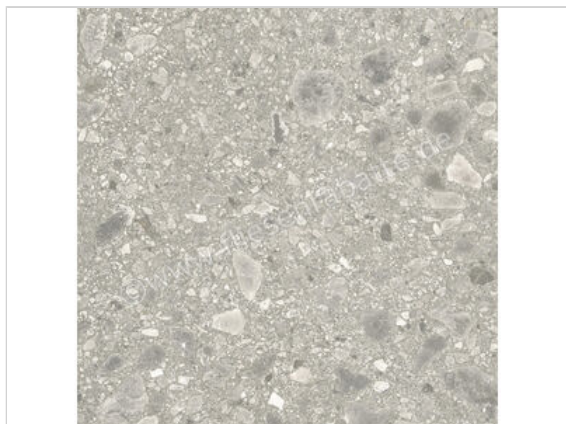

Ceramiche Caesar Portraits Brera 60x60 cm Bodenfliese / Wandfliese Matt Strukturiert Naturale

28,95 €/m²

ab 43,2 m²

26,95 €/m²

Paketinhalt 1.44 m² (4 Stück)

Artikelnummer	AG4J
Hersteller	Ceramiche Caesar
Serie	Portraits
Farbe	Brera
Nennmaß	60x60cm
Nennmass Stärke	0,9 cm
Art	Bodenfliese
Material	Feinsteinzeug
Oberflächenhaptik	Strukturiert
Oberflächenfinish	Naturale
Oberflächenoptik	Matt
Rutschhemmung	R10
Rutschhemmung Barfuß	B
Frostbeständig	Ja
Rektifiziert	Ja
Farbspiel	V3
EAN Nummer	0663568528579
Besondere Eigenschaft	Touch Plus
Gewicht	19,44 KG/m ²
Stück pro Paket	4
Stück pro Palette	120
Sortierung	1
Bestell-/Lieferzeit	Bestellzeit 10-15 Werktage, Versandzeit 5-7 Werktage