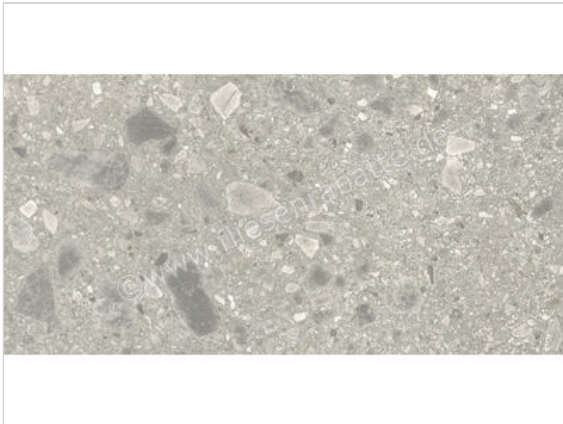

Ceramiche Caesar Portraits Brera 60x120 cm Bodenfliese / Wandfliese Matt Strukturiert Naturale

**39,95 €/m<sup>2</sup>**

ab 50,4 m<sup>2</sup>

**36,95 €/m<sup>2</sup>**

Paketinhalt 1.44 m<sup>2</sup> (2 Stück)

Artikelnummer	AG36
Hersteller	Ceramiche Caesar
Serie	Portraits
Farbe	Brera
Nennmaß	60x120cm
Nennmass Stärke	0,9 cm
Art	Bodenfliese
Material	Feinsteinzeug
Oberflächenhaptik	Strukturiert
Oberflächenfinish	Naturale
Oberflächenoptik	Matt
Rutschhemmung	R10
Rutschhemmung Barfuß	B
Frostbeständig	Ja
Rektifiziert	Ja
Farbpiel	V3
EAN Nummer	0663568528449
Besondere Eigenschaft	Touch Plus
Gewicht	20,14 KG/m <sup>2</sup>
Stück pro Paket	2
Stück pro Palette	70
Sortierung	1
Bestell-/Lieferzeit	Bestellzeit 10-15 Werktage, Versandzeit 5-7 Werktage