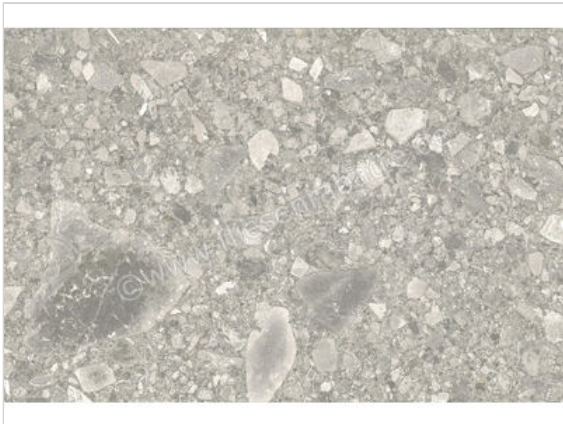

Ceramiche Caesar Portraits Brera 40x60 cm Bodenfliese / Wandfliese Matt Strukturiert Naturale

57,94 €/m²

ab 28,8 m²

49,94 €/m²

Paketinhalt 0.96 m² (4 Stück)

Artikelnummer	AG6B
Hersteller	Ceramiche Caesar
Serie	Portraits
Farbe	Brera
Nennmaß	40x60cm
Nennmass Stärke	0,9 cm
Art	Bodenfliese
Material	Feinsteinzeug
Oberflächenhaptik	Strukturiert
Oberflächenfinish	Naturale
Oberflächenoptik	Matt
Rutschhemmung	R10
Rutschhemmung Barfuß	B
Frostbeständig	Ja
Rektifiziert	Ja
Farbspiel	V3
EAN Nummer	0663568530879
Besondere Eigenschaft	Touch Plus
Gewicht	19,42 KG/m ²
Stück pro Paket	4
Stück pro Palette	120
Sortierung	1
Bestell-/Lieferzeit	Bestellzeit 10-15 Werktage, Versandzeit 5-7 Werktage