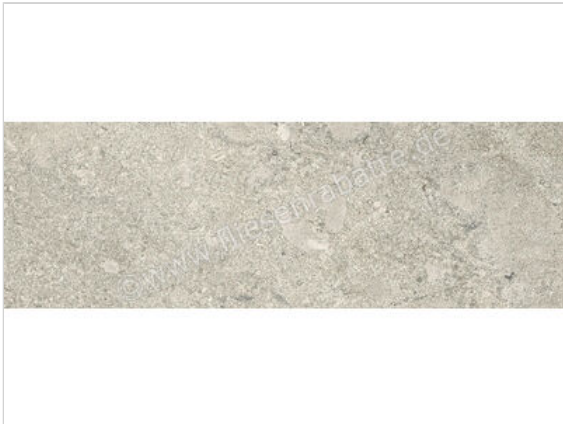

Ceramiche Caesar Portraits Newport 20x60 cm Bodenfliese / Wandfliese Matt Strukturiert Naturale

Artikelnummer	AG6H
Hersteller	Ceramiche Caesar
Serie	Portraits
Farbe	Newport
Nennmaß	20x60cm
Nennmass Stärke	0,9 cm
Art	Bodenfliese
Material	Feinsteinzeug
Oberflächenhaptik	Strukturiert
Oberflächenfinish	Naturale
Oberflächenoptik	Matt
Rutschhemmung	R10
Rutschhemmung Barfuß	B
Frostbeständig	Ja
Rektifiziert	Ja
Farbspiel	V3
EAN Nummer	0663568531012
Besondere Eigenschaft	Touch Plus
Gewicht	19,75 KG/m ²
Stück pro Paket	7
Stück pro Palette	336
Sortierung	1
Bestell-/Lieferzeit	Bestellzeit 10-15 Werktage, Versandzeit 5-7 Werktage