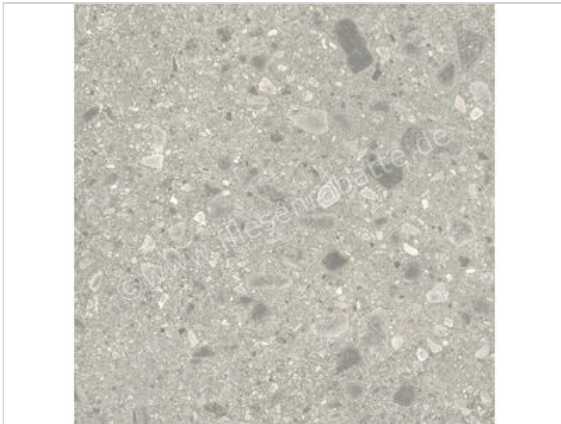

Ceramiche Caesar Portraits Brera 120x120 cm Bodenfliese / Wandfliese Matt Strukturiert Naturale

54,95 €/m²

ab 57,121 m²

49,94 €/m²

Paketinhalt 2.856 m² (2 Stück)

Artikelnummer	AG5H
Hersteller	Ceramiche Caesar
Serie	Portraits
Farbe	Brera
Nennmaß	120x120cm
Nennmass Stärke	0,9 cm
Art	Bodenfliese
Material	Feinsteinzeug
Oberflächenhaptik	Strukturiert
Oberflächenfinish	Naturale
Oberflächenoptik	Matt
Rutschhemmung	R10
Rutschhemmung Barfuß	B
Frostbeständig	Ja
Rektifiziert	Ja
Farbspiel	V3
EAN Nummer	0663568530558
Besondere Eigenschaft	Touch Plus
Gewicht	21,71 KG/m ²
Stück pro Paket	2
Stück pro Palette	40
Sortierung	1
Bestell-/Lieferzeit	Bestellzeit 10-15 Werktage, Versandzeit 5-7 Werktage