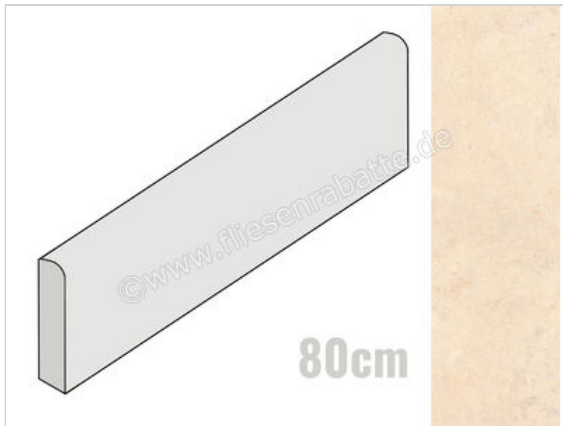

Ceramiche Caesar Materica Corda 7.2x80 cm Sockel Matt Eben Naturale

12,95 €/Stück

Paketinhalt 8 Stück (8 Stück)

Artikelnummer	AFXQ CAE
Hersteller	Ceramiche Caesar
Serie	Materica
Farbe	Corda
Nennmaß	7,2x80cm
Nennmass Stärke	0,9 cm
Art	Sockel
Material	Feinsteinzeug
Oberflächenhaptik	Eben
Oberflächenfinish	Naturale
Oberflächenoptik	Matt
Frostbeständig	Ja
Rektifiziert	Ja
Farbspiel	V2
EAN Nummer	0663568475941
Gewicht	1,24 KG/Stück
Stück pro Paket	8
Stück pro Palette	576
Sortierung	1
Bestell-/Lieferzeit	Bestellzeit 10-15 Werktage, Versandzeit 5-7 Werktage