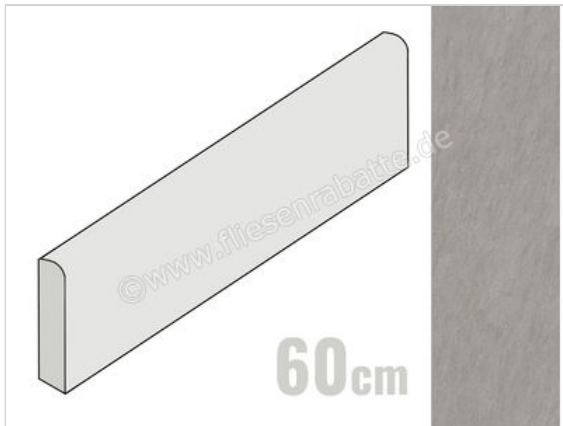

Ceramiche Caesar Key\_Mood Smoke 7.2x60 cm Sockel Matt Strukturiert Naturale

**13,63 €/Stück**

Paketinhalt 10 Stück (10 Stück)

Artikelnummer	AGIE CAE
Hersteller	Ceramiche Caesar
Serie	Key_Mood
Farbe	Smoke
Nennmaß	7,2x60cm
Nennmass Stärke	0,9 cm
Art	Sockel
Material	Feinsteinzeug
Oberflächenhaptik	Strukturiert
Oberflächenfinish	Naturale
Oberflächenoptik	Matt
Frostbeständig	Ja
Rektifiziert	Ja
Farbspiel	V1
EAN Nummer	0663568498193
Gewicht	0,9 KG/Stück
Stück pro Paket	10
Stück pro Palette	700
Sortierung	1
Bestell-/Lieferzeit	Bestellzeit 10-15 Werktage, Versandzeit 5-7 Werktage