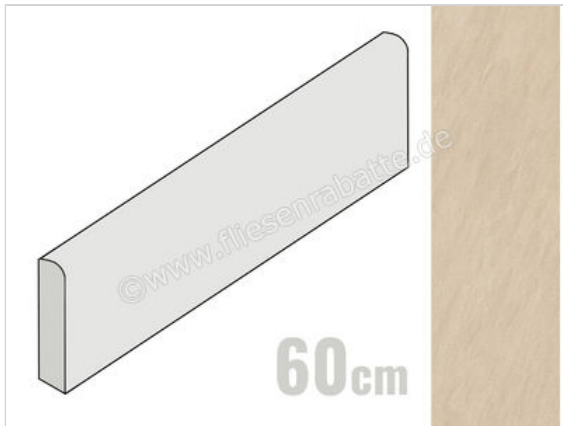

Ceramiche Caesar Key\_Mood Canvas 7.2x60 cm Sockel Matt Strukturiert Naturale

**13,63 €/Stück**

Paketinhalt 10 Stück (10 Stück)

Artikelnummer	AGIC CAE
Hersteller	Ceramiche Caesar
Serie	Key_Mood
Farbe	Canvas
Nennmaß	7,2x60cm
Nennmass Stärke	0,9 cm
Art	Sockel
Material	Feinsteinzeug
Oberflächenhaptik	Strukturiert
Oberflächenfinish	Naturale
Oberflächenoptik	Matt
Frostbeständig	Ja
Rektifiziert	Ja
Farbspiel	V1
EAN Nummer	0663568498179
Gewicht	0,9 KG/Stück
Stück pro Paket	10
Stück pro Palette	700
Sortierung	1
Bestell-/Lieferzeit	Bestellzeit 10-15 Werktage, Versandzeit 5-7 Werktage