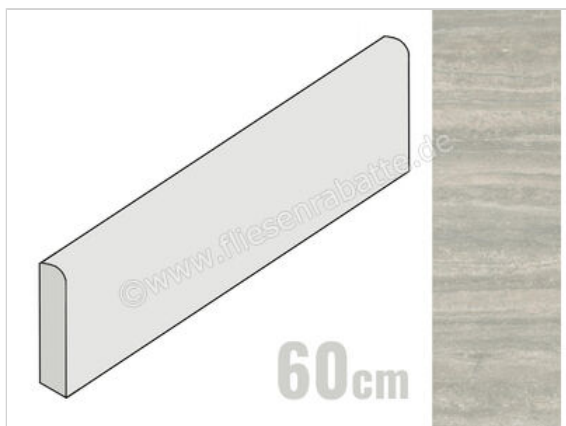

Ceramiche Caesar Iconica Silver Verso 7.2x60 cm Sockel Matt Eben Naturale

**13,63 €/Stück**

Paketinhalt 10 Stück (10 Stück)

Artikelnummer	AGYI CAE
Hersteller	Ceramiche Caesar
Serie	Iconica
Farbe	Silver Verso
Nennmaß	7,2x60cm
Nennmass Stärke	0,9 cm
Art	Sockel
Material	Feinsteinzeug
Oberflächenhaptik	Eben
Oberflächenfinish	Naturale
Oberflächenoptik	Matt
Frostbeständig	Ja
Rektifiziert	Ja
EAN Nummer	0663568521372
Gewicht	0,9 KG/Stück
Stück pro Paket	10
Stück pro Palette	700
Sortierung	1
Bestell-/Lieferzeit	Bestellzeit 10-15 Werktage, Versandzeit 5-7 Werktage