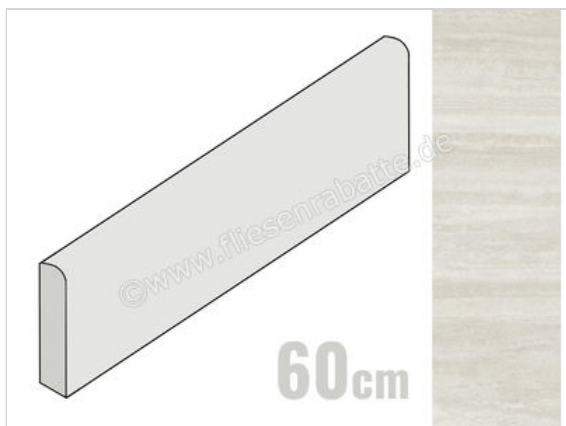

Ceramiche Caesar Iconica Navona Verso 7.2x60 cm Sockel Matt Eben Naturale

13,63 €/Stück

Paketinhalt 10 Stück (10 Stück)

| | |
|---------------------|---|
| Artikelnummer | AGYG CAE |
| Hersteller | Ceramiche Caesar |
| Serie | Iconica |
| Farbe | Navona Verso |
| Nennmaß | 7,2x60cm |
| Nennmass Stärke | 0,9 cm |
| Art | Sockel |
| Material | Feinsteinzeug |
| Oberflächenhaptik | Eben |
| Oberflächenfinish | Naturale |
| Oberflächenoptik | Matt |
| Frostbeständig | Ja |
| Rektifiziert | Ja |
| EAN Nummer | 0663568521358 |
| Gewicht | 0,9 KG/Stück |
| Stück pro Paket | 10 |
| Stück pro Palette | 700 |
| Sortierung | 1 |
| Bestell-/Lieferzeit | Bestellzeit 10-15 Werktage, Versandzeit 5-7 Werktage |