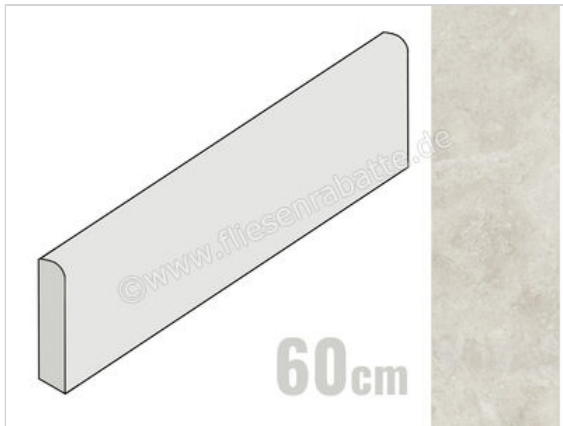

Ceramiche Caesar Iconica Navona Contro 7.2x60 cm Sockel Matt Eben Naturale

**13,63 €/Stück**

Paketinhalt 10 Stück (10 Stück)

Artikelnummer	AGYJ CAE
Hersteller	Ceramiche Caesar
Serie	Iconica
Farbe	Navona Contro
Nennmaß	7,2x60cm
Nennmass Stärke	0,9 cm
Art	Sockel
Material	Feinsteinzeug
Oberflächenhaptik	Eben
Oberflächenfinish	Naturale
Oberflächenoptik	Matt
Frostbeständig	Ja
Rektifiziert	Ja
EAN Nummer	0663568521389
Gewicht	0,9 KG/Stück
Stück pro Paket	10
Stück pro Palette	700
Sortierung	1
Bestell-/Lieferzeit	Bestellzeit 10-15 Werktage, Versandzeit 5-7 Werktage