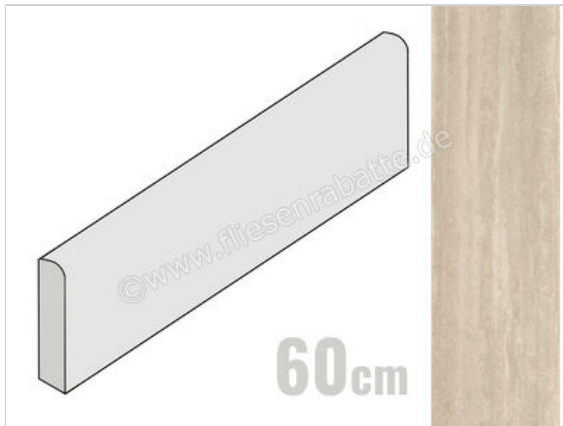

Ceramiche Caesar Iconica Classico Verso 7.2x60 cm Sockel Matt Eben Naturale

13,63 €/Stück

Paketinhalt 10 Stück (10 Stück)

Artikelnummer	AGYH CAE
Hersteller	Ceramiche Caesar
Serie	Iconica
Farbe	Classico Verso
Nennmaß	7,2x60cm
Nennmass Stärke	0,9 cm
Art	Sockel
Material	Feinsteinzeug
Oberflächenhaptik	Eben
Oberflächenfinish	Naturale
Oberflächenoptik	Matt
Frostbeständig	Ja
Rektifiziert	Ja
EAN Nummer	0663568521365
Gewicht	0,9 KG/Stück
Stück pro Paket	10
Stück pro Palette	700
Sortierung	1
Bestell-/Lieferzeit	Bestellzeit 10-15 Werktage, Versandzeit 5-7 Werktage