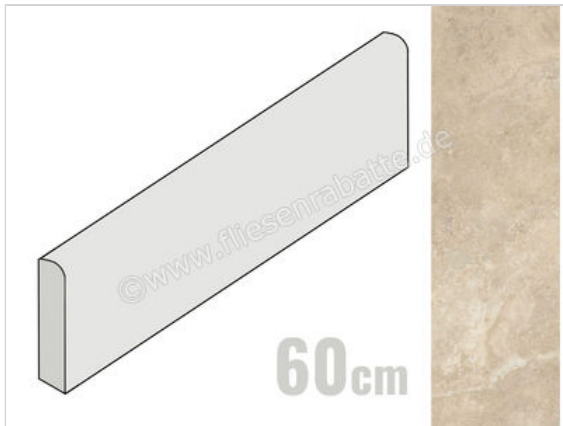

Ceramiche Caesar Iconica Classico Contro 7.2x60 cm Sockel Matt Eben Naturale

Artikelnummer	AGYK CAE
Hersteller	Ceramiche Caesar
Serie	Iconica
Farbe	Classico Contro
Nennmaß	7,2x60cm
Nennmass Stärke	0,9 cm
Art	Sockel
Material	Feinsteinzeug
Oberflächenhaptik	Eben
Oberflächenfinish	Naturale
Oberflächenoptik	Matt
Frostbeständig	Ja
Rektifiziert	Ja
EAN Nummer	0663568521396
Gewicht	0,9 KG/Stück
Stück pro Paket	10
Stück pro Palette	700
Sortierung	1
Bestell-/Lieferzeit	Bestellzeit 10-15 Werktage, Versandzeit 5-7 Werktage