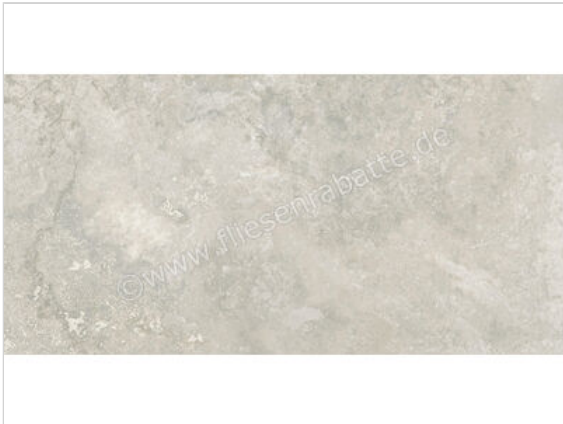

Ceramiche Caesar Iconica Silver Contro 60x120 cm Bodenfliese / Wandfliese Matt Eben Touch Plus

<b>Artikelnummer</b>	AG68 CAE
<b>Hersteller</b>	Ceramiche Caesar
<b>Serie</b>	Iconica
<b>Farbe</b>	Silver Contro
<b>Nennmaß</b>	60x120cm
<b>Nennmass Stärke</b>	0,9 cm
<b>Art</b>	Bodenfliese
<b>Material</b>	Feinsteinzeug
<b>Oberflächenhaptik</b>	Eben
<b>Oberflächenfinish</b>	Touch Plus
<b>Oberflächenoptik</b>	Matt
<b>Rutschhemmung</b>	R10
<b>Rutschhemmung Barfuß</b>	B
<b>Frostbeständig</b>	Ja
<b>Rektifiziert</b>	Ja
<b>EAN Nummer</b>	0663568531319
<b>Besondere Eigenschaft</b>	Touch Plus
<b>Gewicht</b>	21,11 KG/m <sup>2</sup>
<b>Stück pro Paket</b>	2
<b>Stück pro Palette</b>	70
<b>Sortierung</b>	1
<b>Bestell-/Lieferzeit</b>	Bestellzeit 10-15 Werktage, Versandzeit 5-7 Werktage