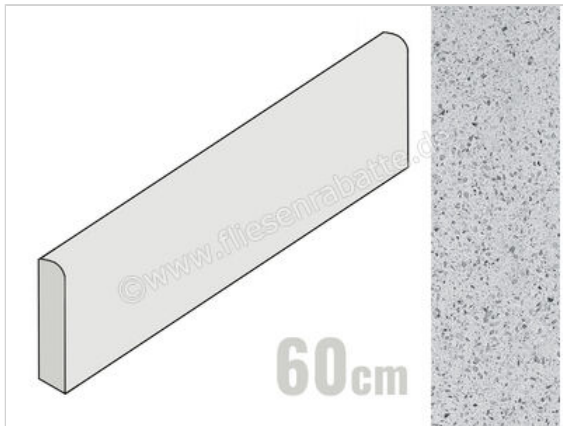

Ceramiche Caesar Autore Giudecca 7.2x60 cm Sockel Matt Eben Naturale

**9,95 €/Stück**

Paketinhalt 10 Stück (10 Stück)

Artikelnummer	AD2D CAE
Hersteller	Ceramiche Caesar
Serie	Autore
Farbe	Giudecca
Nennmaß	7,2x60cm
Nennmass Stärke	0,9 cm
Art	Sockel
Material	Feinsteinzeug
Oberflächenhaptik	Eben
Oberflächenfinish	Naturale
Oberflächenoptik	Matt
Frostbeständig	Ja
Rektifiziert	Ja
Farbspiel	V1
EAN Nummer	0663568414414
Gewicht	0,9 KG/Stück
Stück pro Paket	10
Stück pro Palette	700
Sortierung	1
Bestell-/Lieferzeit	Bestellzeit 10-15 Werktage, Versandzeit 5-7 Werktage