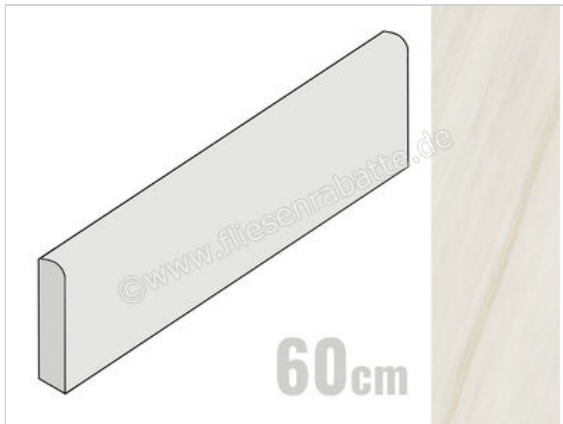

Ceramiche Caesar Anima Wonder Snow 7.2x60 cm Sockel Glänzend Eben Lucidato

**29,33 €/Stück**

Paketinhalt 10 Stück (10 Stück)

|                            |   |
|----------------------------|---|
| <b>Artikelnummer</b>       | AHBS CAE  |
| <b>Hersteller</b>          | Ceramiche Caesar  |
| <b>Serie</b>               | Anima Wonder  |
| <b>Farbe</b>               | Snow  |
| <b>Nennmaß</b>             | 7,2x60cm  |
| <b>Nennmass Stärke</b>     | 0,9 cm  |
| <b>Art</b>                 | Sockel  |
| <b>Material</b>            | Feinsteinzeug   |
| <b>Oberflächenhaptik</b>   | Eben  |
| <b>Oberflächenfinish</b>   | Lucidato  |
| <b>Oberflächenoptik</b>    | Glänzend  |
| <b>Frostbeständig</b>      | Ja  |
| <b>Rektifiziert</b>        | Ja  |
| <b>EAN Nummer</b>          | 0663568535201   |
| <b>Gewicht</b>             | 0,9 KG/Stück  |
| <b>Stück pro Paket</b>     | 10  |
| <b>Stück pro Palette</b>   | 700   |
| <b>Sortierung</b>          | 1   |
| <b>Bestell-/Lieferzeit</b> | Bestellzeit 10-15 Werktage,<br>Versandzeit 5-7 Werktage |