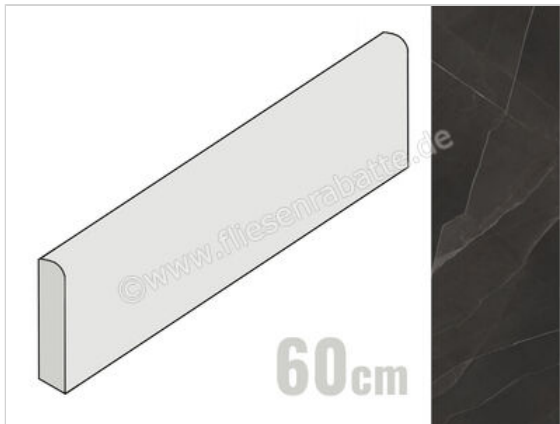

Ceramiche Caesar Anima Wonder Nightfall 7.2x60 cm Sockel Glänzend Eben Lucidato

29,33 €/Stück

Paketinhalt 10 Stück (10 Stück)

Artikelnummer	AHBV CAE
Hersteller	Ceramiche Caesar
Serie	Anima Wonder
Farbe	Nightfall
Nennmaß	7,2x60cm
Nennmass Stärke	0,9 cm
Art	Sockel
Material	Feinsteinzeug
Oberflächenhaptik	Eben
Oberflächenfinish	Lucidato
Oberflächenoptik	Glänzend
Frostbeständig	Ja
Rektifiziert	Ja
EAN Nummer	0663568535232
Gewicht	0,9 KG/Stück
Stück pro Paket	10
Stück pro Palette	700
Sortierung	1
Bestell-/Lieferzeit	Bestellzeit 10-15 Werktage, Versandzeit 5-7 Werktage