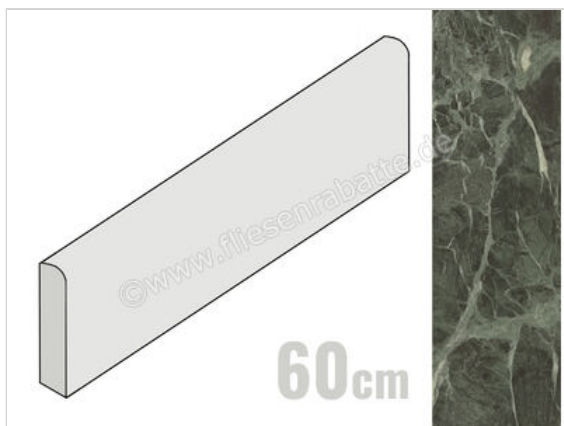

Ceramiche Caesar Anima Wonder Forest 7.2x60 cm Sockel Glänzend Eben Lucidato

29,33 €/Stück

Paketinhalt 10 Stück (10 Stück)

Artikelnummer	AHBU CAE
Hersteller	Ceramiche Caesar
Serie	Anima Wonder
Farbe	Forest
Nennmaß	7,2x60cm
Nennmass Stärke	0,9 cm
Art	Sockel
Material	Feinsteinzeug
Oberflächenhaptik	Eben
Oberflächenfinish	Lucidato
Oberflächenoptik	Glänzend
Frostbeständig	Ja
Rektifiziert	Ja
EAN Nummer	0663568535225
Gewicht	0,9 KG/Stück
Stück pro Paket	10
Stück pro Palette	700
Sortierung	1
Bestell-/Lieferzeit	Bestellzeit 10-15 Werktage, Versandzeit 5-7 Werktage