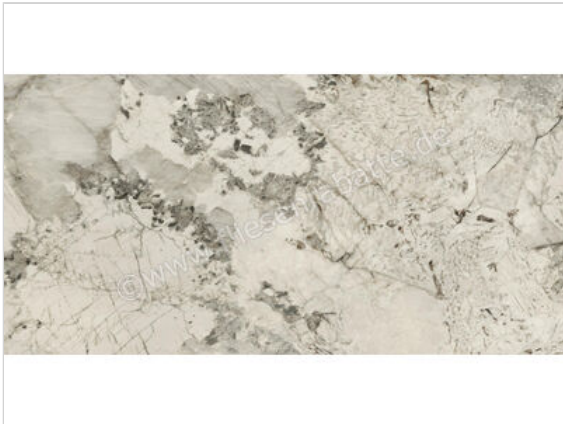

Ceramiche Caesar Anima Wonder Glacier 60x120 cm Bodenfliese / Wandfliese Glänzend Eben Lucidato

**133,76 €/m<sup>2</sup>**

Paketinhalt 1.44 m<sup>2</sup> (2 Stück)

<b>Artikelnummer</b>	AHBK CAE
<b>Hersteller</b>	Ceramiche Caesar
<b>Serie</b>	Anima Wonder
<b>Farbe</b>	Glacier
<b>Nennmaß</b>	60x120cm
<b>Nennmass Stärke</b>	0,9 cm
<b>Art</b>	Bodenfliese
<b>Material</b>	Feinsteinzeug
<b>Oberflächenhaptik</b>	Eben
<b>Oberflächenfinish</b>	Lucidato
<b>Oberflächenoptik</b>	Glänzend
<b>Frostbeständig</b>	Ja
<b>Rektifiziert</b>	Ja
<b>EAN Nummer</b>	0663568534747
<b>Gewicht</b>	22,22 KG/m <sup>2</sup>
<b>Stück pro Paket</b>	2
<b>Stück pro Palette</b>	70
<b>Sortierung</b>	1
<b>Bestell-/Lieferzeit</b>	Bestellzeit 10-15 Werktage, Versandzeit 5-7 Werktage