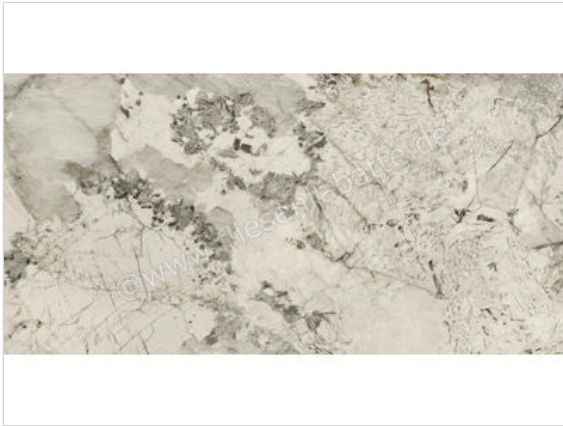

Ceramiche Caesar Anima Wonder Glacier 60x120 cm Bodenfliese / Wandfliese Matt 3D Haptik Touch Plus

101,75 €/m²

Paketinhalt 1.44 m² (2 Stück)

Artikelnummer	AHSE CAE
Hersteller	Ceramiche Caesar
Serie	Anima Wonder
Farbe	Glacier
Nennmaß	60x120cm
Nennmass Stärke	0,9 cm
Art	Bodenfliese
Material	Feinsteinzeug
Oberflächenhaptik	3D Haptik
Oberflächenfinish	Touch Plus
Oberflächenoptik	Matt
Rutschhemmung	R10
Rutschhemmung Barfuß	B
Frostbeständig	Ja
Rektifiziert	Ja
EAN Nummer	0663568548393
Besondere Eigenschaft	Touch Plus
Gewicht	22,22 KG/m ²
Stück pro Paket	2
Stück pro Palette	70
Sortierung	1
Bestell-/Lieferzeit	Bestellzeit 10-15 Werktage, Versandzeit 5-7 Werktage