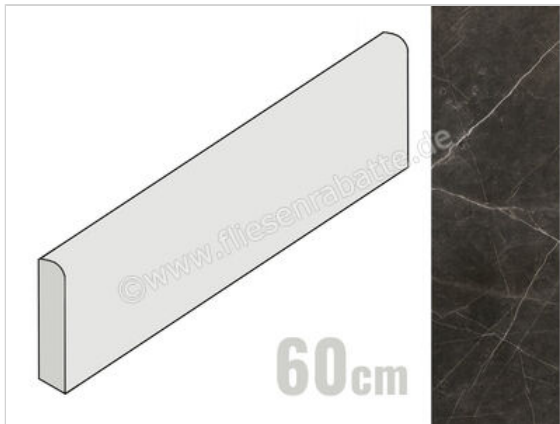

Ceramiche Caesar Anima Graphite 7.2x60 cm Sockel Glänzend Eben Lucidato

29,33 €/Stück

Paketinhalt 7 Stück (7 Stück)

Artikelnummer	ACGK CAE
Hersteller	Ceramiche Caesar
Serie	Anima
Farbe	Graphite
Nennmaß	7,2x60cm
Nennmass Stärke	0,9 cm
Art	Sockel
Material	Feinsteinzeug
Oberflächenhaptik	Eben
Oberflächenfinish	Lucidato
Oberflächenoptik	Glänzend
Frostbeständig	Ja
Rektifiziert	Ja
Farbspiel	V1
EAN Nummer	0663568292302
Gewicht	16,67 KG/Stück
Stück pro Paket	7
Stück pro Palette	560
Sortierung	1
Bestell-/Lieferzeit	Bestellzeit 10-15 Werktage, Versandzeit 5-7 Werktage