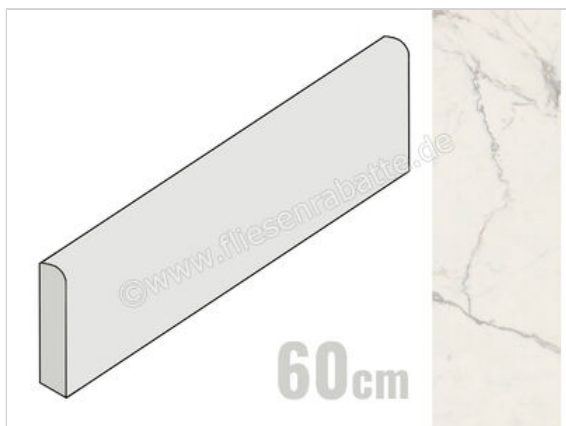

Ceramiche Caesar Anima Futura Majestic White 7.2x60 cm Sockel Glänzend Eben Lucidato

29,33 €/Stück

Paketinhalt 10 Stück (10 Stück)

Artikelnummer	AGGD CAE
Hersteller	Ceramiche Caesar
Serie	Anima Futura
Farbe	Majestic White
Nennmaß	7,2x60cm
Nennmass Stärke	0,9 cm
Art	Sockel
Material	Feinsteinzeug
Oberflächenhaptik	Eben
Oberflächenfinish	Lucidato
Oberflächenoptik	Glänzend
Frostbeständig	Ja
Rektifiziert	Ja
EAN Nummer	0663568496342
Gewicht	0,9 KG/Stück
Stück pro Paket	10
Stück pro Palette	700
Sortierung	1
Bestell-/Lieferzeit	Bestellzeit 10-15 Werktage, Versandzeit 5-7 Werktage