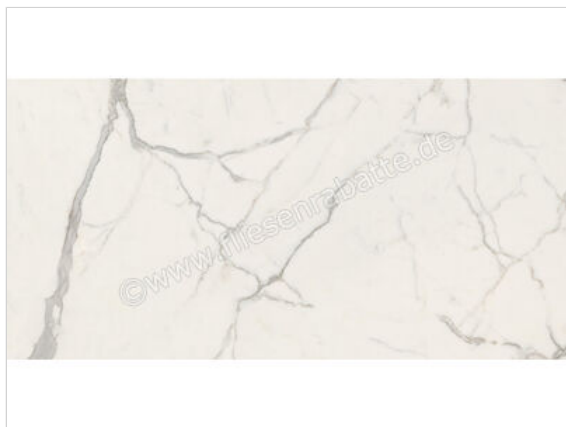

Ceramiche Caesar Anima Futura Majestic White 60x120 cm Bodenfliese / Wandfliese Glänzend Eben Lucidato

141,61 €/m²

Paketinhalt 1.44 m² (2 Stück)

Artikelnummer	AGB5 CAE
Hersteller	Ceramiche Caesar
Serie	Anima Futura
Farbe	Majestic White
Nennmaß	60x120cm
Nennmass Stärke	0,9 cm
Art	Bodenfliese
Material	Feinsteinzeug
Oberflächenhaptik	Eben
Oberflächenfinish	Lucidato
Oberflächenoptik	Glänzend
Frostbeständig	Ja
Rektifiziert	Ja
EAN Nummer	0663568488699
Gewicht	22,22 KG/m ²
Stück pro Paket	2
Stück pro Palette	70
Sortierung	1
Bestell-/Lieferzeit	Bestellzeit 10-15 Werktage, Versandzeit 5-7 Werktage