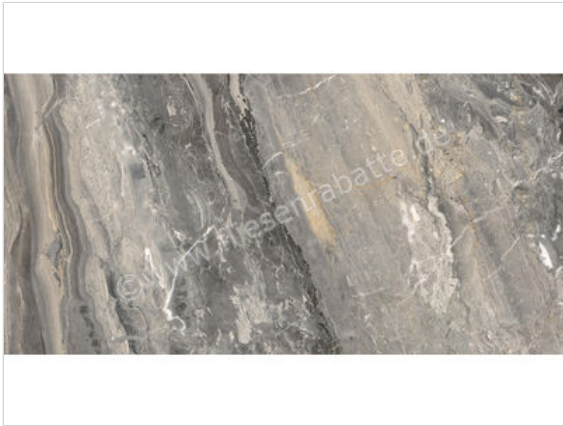

Ceramiche Caesar Anima Futura Keen Grey 60x120 cm Bodenfliese / Wandfliese Glänzend Eben Lucidato

Artikelnummer	AGB8 CAE
Hersteller	Ceramiche Caesar
Serie	Anima Futura
Farbe	Keen Grey
Nennmaß	60x120cm
Nennmass Stärke	0,9 cm
Art	Bodenfliese
Material	Feinsteinzeug
Oberflächenhaptik	Eben
Oberflächenfinish	Lucidato
Oberflächenoptik	Glänzend
Frostbeständig	Ja
Rektifiziert	Ja
EAN Nummer	0663568488729
Gewicht	22,22 KG/m ²
Stück pro Paket	2
Stück pro Palette	70
Sortierung	1
Bestell-/Lieferzeit	Bestellzeit 10-15 Werktage, Versandzeit 5-7 Werktage