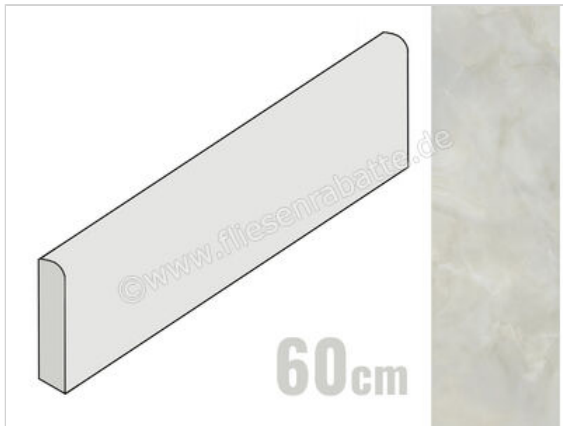

Ceramiche Caesar Anima Ever Royal Onyx 7.2x60 cm Sockel Glänzend Eben Lucidato

29,33 €/Stück

Paketinhalt 10 Stück (10 Stück)

Artikelnummer	AFD1 CAE
Hersteller	Ceramiche Caesar
Serie	Anima Ever
Farbe	Royal Onyx
Nennmaß	7,2x60cm
Nennmass Stärke	0,9 cm
Art	Sockel
Material	Feinsteinzeug
Oberflächenhaptik	Eben
Oberflächenfinish	Lucidato
Oberflächenoptik	Glänzend
Frostbeständig	Ja
Rektifiziert	Ja
Farbspiel	V2
EAN Nummer	0663568454168
Gewicht	0,9 KG/Stück
Stück pro Paket	10
Stück pro Palette	700
Sortierung	1
Bestell-/Lieferzeit	Bestellzeit 10-15 Werktage, Versandzeit 5-7 Werktage