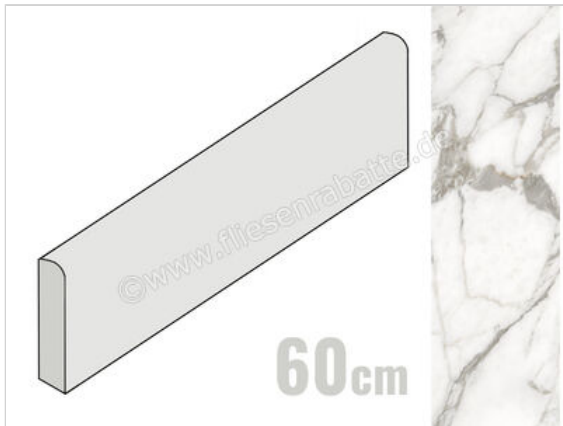

Ceramiche Caesar Anima Ever Luxury Arabesque 7.2x60 cm Sockel Glänzend Eben Lucidato

29,33 €/Stück

Paketinhalt 10 Stück (10 Stück)

Artikelnummer	AFD0 CAE
Hersteller	Ceramiche Caesar
Serie	Anima Ever
Farbe	Luxury Arabesque
Nennmaß	7,2x60cm
Nennmass Stärke	0,9 cm
Art	Sockel
Material	Feinsteinzeug
Oberflächenhaptik	Eben
Oberflächenfinish	Lucidato
Oberflächenoptik	Glänzend
Frostbeständig	Ja
Rektifiziert	Ja
Farbspiel	V2
EAN Nummer	0663568454151
Gewicht	0,9 KG/Stück
Stück pro Paket	10
Stück pro Palette	700
Sortierung	1
Bestell-/Lieferzeit	Bestellzeit 10-15 Werktage, Versandzeit 5-7 Werktage