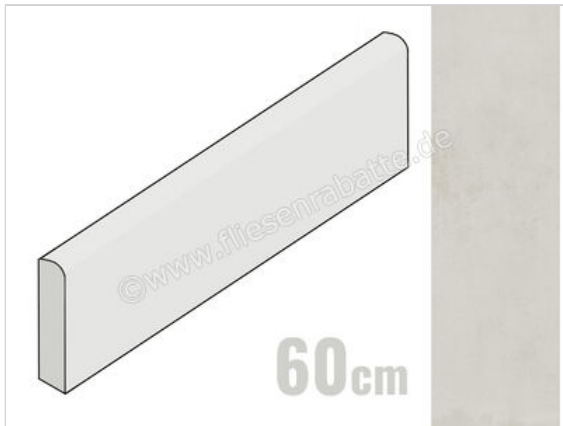

Century Reaction Reflex 5.4x60 cm Sockel Matt Eben Naturale

9,59 €/Stück

Paketinhalt 14 Stück (14 Stück)

Artikelnummer	137685
Hersteller	Century
Serie	Reaction
Farbe	Reflex
Nennmaß	5,4x60cm
Nennmass Stärke	0,7 cm
Art	Sockel
Material	Feinsteinzeug
Oberflächenhaptik	Eben
Oberflächenfinish	Naturale
Oberflächenoptik	Matt
Abriebgruppe	Naturale
Rutschhemmung	R10
Rutschhemmung Barfuß	B
Frostbeständig	Ja
Rektifiziert	Ja
Farbspiel	V2
EAN Nummer	8027812432548
Gewicht	16,44 KG/Stück
Stück pro Paket	14
Stück pro Palette	1120
Sortierung	1
Bestell-/Lieferzeit	Bestellzeit 10-15 Werktage, Versandzeit 5-7 Werktage