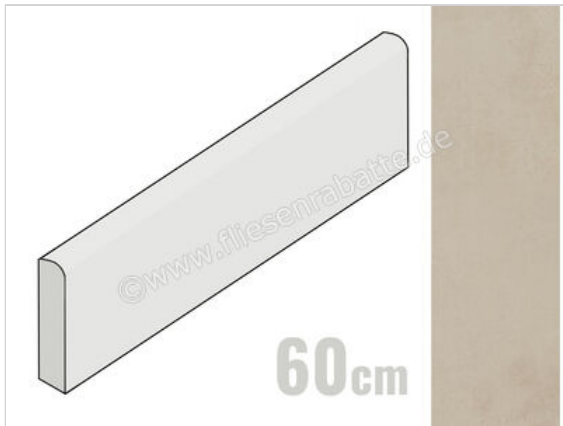

Century Reaction Element 5.4x60 cm Sockel Matt Eben Naturale

9,59 €/Stück

Paketinhalt 14 Stück (14 Stück)

Artikelnummer	137686
Hersteller	Century
Serie	Reaction
Farbe	Element
Nennmaß	5,4x60cm
Nennmass Stärke	0,7 cm
Art	Sockel
Material	Feinsteinzeug
Oberflächenhaptik	Eben
Oberflächenfinish	Naturale
Oberflächenoptik	Matt
Abriebgruppe	Naturale
Rutschhemmung	R10
Rutschhemmung Barfuß	B
Frostbeständig	Ja
Rektifiziert	Ja
Farbspiel	V2
EAN Nummer	8027812432555
Gewicht	15,88 KG/Stück
Stück pro Paket	14
Stück pro Palette	1120
Sortierung	1
Bestell-/Lieferzeit	Bestellzeit 10-15 Werktage, Versandzeit 5-7 Werktage