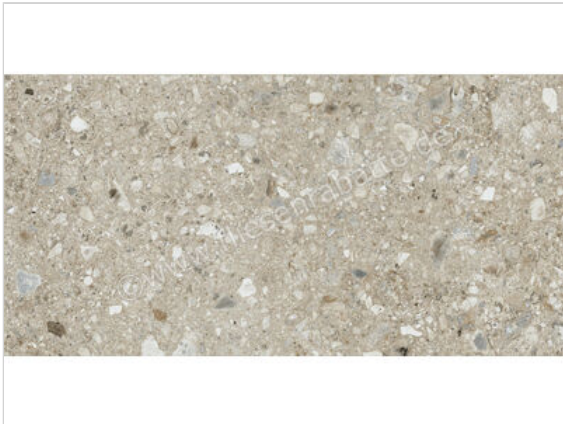

Century Reaction Trace 60x120 cm Bodenfliese / Wandfliese Matt Eben Naturale

43,80 €/m²

Paketinhalt 2.16 m² (3 Stück)

Artikelnummer	136565
Hersteller	Century
Serie	Reaction
Farbe	Trace
Nennmaß	60x120cm
Nennmass Stärke	0,7 cm
Art	Bodenfliese
Material	Feinsteinzeug
Oberflächenhaptik	Eben
Oberflächenfinish	Naturale
Oberflächenoptik	Matt
Abriebgruppe	Naturale
Rutschhemmung	R10
Rutschhemmung Barfuß	B
Frostbeständig	Ja
Rektifiziert	Ja
Farbspiel	V2
EAN Nummer	8027812426417
Gewicht	15,95 KG/m ²
Stück pro Paket	3
Stück pro Palette	90
Sortierung	1
Bestell-/Lieferzeit	Bestellzeit 10-15 Werktage, Versandzeit 5-7 Werktage