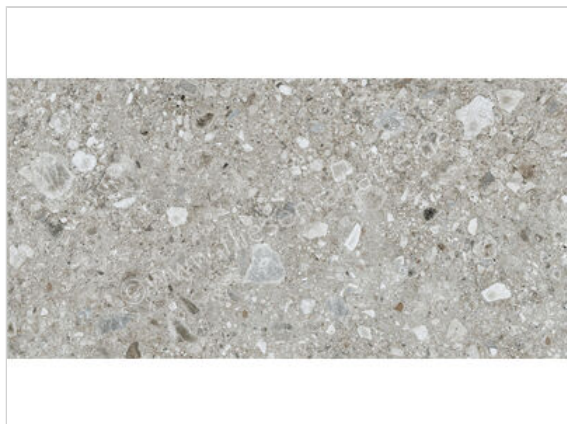

Century Reaction Museum 60x120 cm Bodenfliese / Wandfliese Matt Eben Naturale

43,80 €/m²

Paketinhalt 2.16 m² (3 Stück)

Artikelnummer	136566
Hersteller	Century
Serie	Reaction
Farbe	Museum
Nennmaß	60x120cm
Nennmass Stärke	0,7 cm
Art	Bodenfliese
Material	Feinsteinzeug
Oberflächenhaptik	Eben
Oberflächenfinish	Naturale
Oberflächenoptik	Matt
Abriebgruppe	Naturale
Rutschhemmung	R10
Rutschhemmung Barfuß	B
Frostbeständig	Ja
Rektifiziert	Ja
Farbspiel	V2
EAN Nummer	8027812426424
Gewicht	15,95 KG/m ²
Stück pro Paket	3
Stück pro Palette	90
Sortierung	1
Bestell-/Lieferzeit	Bestellzeit 10-15 Werktage, Versandzeit 5-7 Werktage