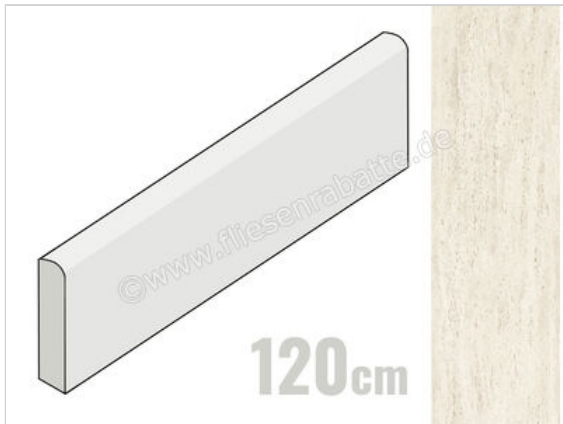

Atlas Concorde Marvel Travertine White Vein 7.2x120 cm Sockel Matt Eben Sensitech

23,95 €/Stück

Paketinhalt 6 Stück (6 Stück)

Artikelnummer	AF7B
Hersteller	Atlas Concorde
Serie	Marvel Travertine
Farbe	White Vein
Nennmaß	7,2x120cm
Art	Sockel
Material	Feinsteinzeug
Oberflächenhaptik	Eben
Oberflächenfinish	Sensitech
Oberflächenoptik	Matt
Rutschhemmung	R10
Rutschhemmung Barfuß	B
Frostbeständig	Ja
Rektifiziert	Ja
Farbspiel	V3
EAN Nummer	0788845804761
Besondere Eigenschaft	Sensitech
Gewicht	2 KG/Stück
Stück pro Paket	6
Stück pro Palette	240
Sortierung	1
Bestell-/Lieferzeit	Bestellzeit 10-15 Werktage, Versandzeit 5-7 Werktage