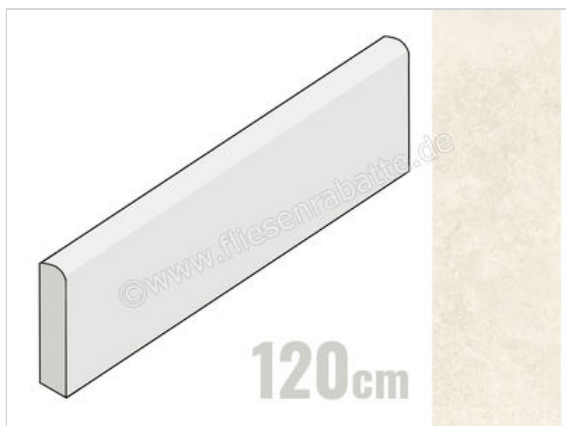

Atlas Concorde Marvel Travertine White Cross 7.2x120 cm Sockel Matt Eben Sensitech

**23,95 €/Stück**

Paketinhalt 6 Stück (6 Stück)

<b>Artikelnummer</b>	AF7E
<b>Hersteller</b>	Atlas Concorde
<b>Serie</b>	Marvel Travertine
<b>Farbe</b>	White Cross
<b>Nennmaß</b>	7,2x120cm
<b>Art</b>	Sockel
<b>Material</b>	Feinsteinzeug
<b>Oberflächenhaptik</b>	Eben
<b>Oberflächenfinish</b>	Sensitech
<b>Oberflächenoptik</b>	Matt
<b>Rutschhemmung</b>	R10
<b>Rutschhemmung Barfuß</b>	B
<b>Frostbeständig</b>	Ja
<b>Rektifiziert</b>	Ja
<b>Farbspiel</b>	V3
<b>EAN Nummer</b>	0788845804792
<b>Besondere Eigenschaft</b>	Sensitech
<b>Gewicht</b>	2 KG/Stück
<b>Stück pro Paket</b>	6
<b>Stück pro Palette</b>	240
<b>Sortierung</b>	1
<b>Bestell-/Lieferzeit</b>	Bestellzeit 10-15 Werktage, Versandzeit 5-7 Werktage