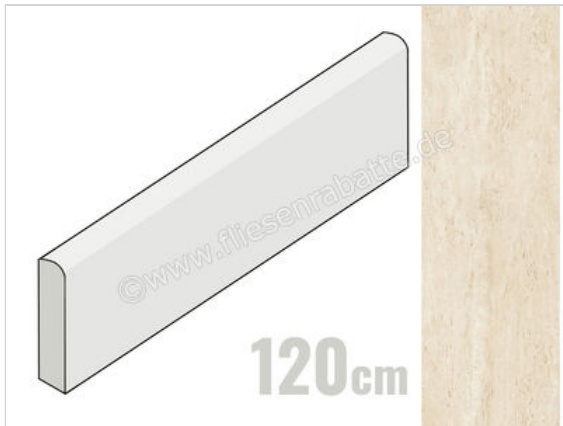

Atlas Concorde Marvel Travertine Sand Vein 7.2x120 cm Sockel Matt Eben Sensitech

23,95 €/Stück

Paketinhalt 6 Stück (6 Stück)

Artikelnummer	AF7C
Hersteller	Atlas Concorde
Serie	Marvel Travertine
Farbe	Sand Vein
Nennmaß	7,2x120cm
Art	Sockel
Material	Feinsteinzeug
Oberflächenhaptik	Eben
Oberflächenfinish	Sensitech
Oberflächenoptik	Matt
Rutschhemmung	R10
Rutschhemmung Barfuß	B
Frostbeständig	Ja
Rektifiziert	Ja
Farbspiel	V3
EAN Nummer	0788845804778
Besondere Eigenschaft	Sensitech
Gewicht	2 KG/Stück
Stück pro Paket	6
Stück pro Palette	240
Sortierung	1
Bestell-/Lieferzeit	Bestellzeit 10-15 Werktage, Versandzeit 5-7 Werktage