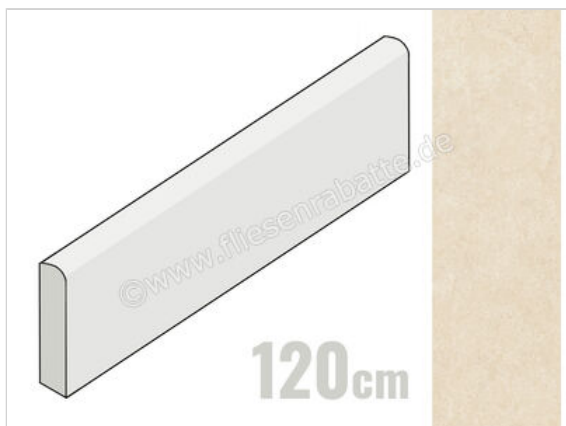

Atlas Concorde Marvel Travertine Sand Cross 7.2x120 cm Sockel Matt Eben Sensitech

23,95 €/Stück

Paketinhalt 6 Stück (6 Stück)

Artikelnummer	AF7F
Hersteller	Atlas Concorde
Serie	Marvel Travertine
Farbe	Sand Cross
Nennmaß	7,2x120cm
Art	Sockel
Material	Feinsteinzeug
Oberflächenhaptik	Eben
Oberflächenfinish	Sensitech
Oberflächenoptik	Matt
Rutschhemmung	R10
Rutschhemmung Barfuß	B
Frostbeständig	Ja
Rektifiziert	Ja
Farbspiel	V3
EAN Nummer	0788845804808
Besondere Eigenschaft	Sensitech
Gewicht	2 KG/Stück
Stück pro Paket	6
Stück pro Palette	240
Sortierung	1
Bestell-/Lieferzeit	Bestellzeit 10-15 Werktage, Versandzeit 5-7 Werktage