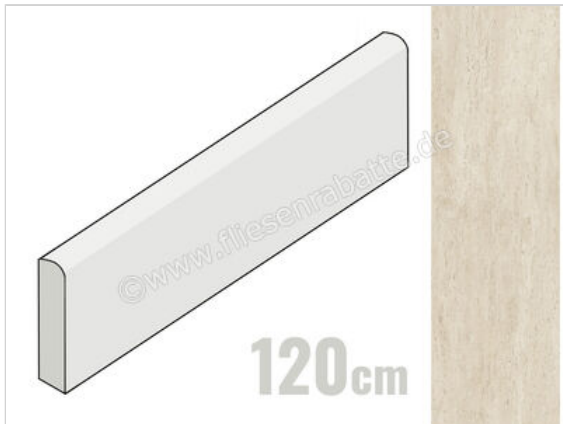

Atlas Concorde Marvel Travertine Pearl Vein 7.2x120 cm Sockel Matt Eben Sensitech

23,95 €/Stück

Paketinhalt 6 Stück (6 Stück)

| | |
|------------------------------|---|
| Artikelnummer | AF7D |
| Hersteller | Atlas Concorde |
| Serie | Marvel Travertine |
| Farbe | Pearl Vein |
| Nennmaß | 7,2x120cm |
| Art | Sockel |
| Material | Feinsteinzeug |
| Oberflächenhaptik | Eben |
| Oberflächenfinish | Sensitech |
| Oberflächenoptik | Matt |
| Rutschhemmung | R10 |
| Rutschhemmung Barfuß | B |
| Frostbeständig | Ja |
| Rektifiziert | Ja |
| Farbspiel | V3 |
| EAN Nummer | 0788845804785 |
| Besondere Eigenschaft | Sensitech |
| Gewicht | 2 KG/Stück |
| Stück pro Paket | 6 |
| Stück pro Palette | 240 |
| Sortierung | 1 |
| Bestell-/Lieferzeit | Bestellzeit 10-15 Werktage, Versandzeit 5-7 Werktage |