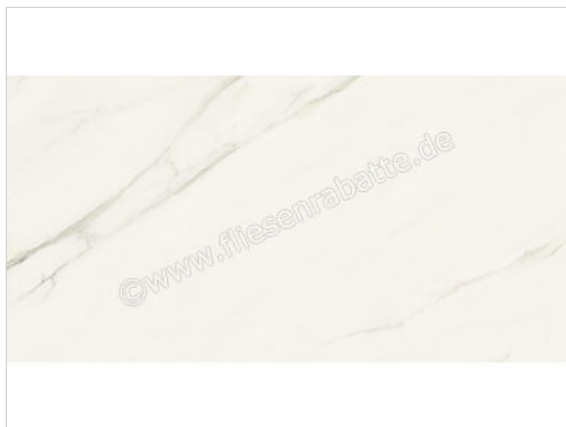

Atlas Concorde Marvel Meraviglia Calacatta Meraviglia 60x120 cm Bodenfliese / Wandfliese Stärke: 6 mm Glänzend Eben Lappato

74,95 €/m²

Paketinhalt 2.16 m² (3 Stück)

Artikelnummer	AKHM
Hersteller	Atlas Concorde
Serie	Marvel Meraviglia
Farbe	Calacatta Meraviglia
Nennmaß	60x120cm
Nennmass Stärke	0,6 cm
Art	Bodenfliese
Besonderheit	Stärke: 6 mm
Material	Feinsteinzeug
Oberflächenhaptik	Eben
Oberflächenfinish	Lappato
Oberflächenoptik	Glänzend
Frostbeständig	Ja
Rektifiziert	Ja
Farbspiel	V3
EAN Nummer	0788845858900
Gewicht	14 KG/m ²
Stück pro Paket	3
Stück pro Palette	75
Sortierung	1
Bestell-/Lieferzeit	Bestellzeit 10-15 Werktage, Versandzeit 5-7 Werktage