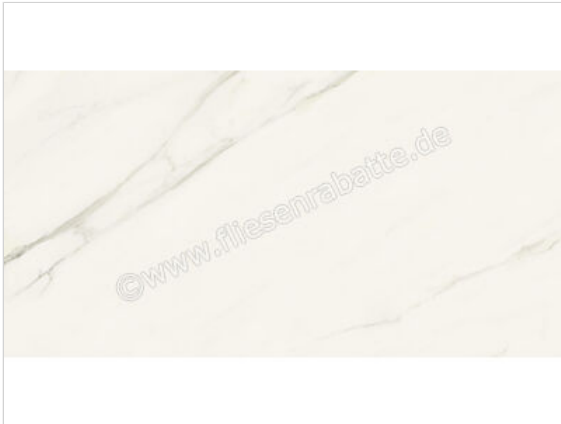

Atlas Concorde Marvel Meraviglia Calacatta Meraviglia 60x120 cm Bodenfliese / Wandfliese Hammered  
Matt Strukturiert Sensitech

**54,95 €/m<sup>2</sup>**

Paketinhalt 1.44 m<sup>2</sup> (2 Stück)

<b>Artikelnummer</b>	AJIX
<b>Hersteller</b>	Atlas Concorde
<b>Serie</b>	Marvel Meraviglia
<b>Farbe</b>	Calacatta Meraviglia
<b>Nennmaß</b>	60x120cm
<b>Nennmass Stärke</b>	0,9 cm
<b>Art</b>	Bodenfliese
<b>Besonderheit</b>	Hammered
<b>Material</b>	Feinsteinzeug
<b>Oberflächenhaptik</b>	Strukturiert
<b>Oberflächenfinish</b>	Sensitech
<b>Oberflächenoptik</b>	Matt
<b>Rutschhemmung</b>	R10
<b>Rutschhemmung Barfuß</b>	B
<b>Frostbeständig</b>	Ja
<b>Rektifiziert</b>	Ja
<b>Farbspiel</b>	V3
<b>EAN Nummer</b>	0788845847683
<b>Besondere Eigenschaft</b>	Sensitech
<b>Gewicht</b>	21 KG/m <sup>2</sup>
<b>Stück pro Paket</b>	2
<b>Stück pro Palette</b>	70
<b>Sortierung</b>	1
<b>Bestell-/Lieferzeit</b>	Bestellzeit 10-15 Werktage, Versandzeit 5-7 Werktage