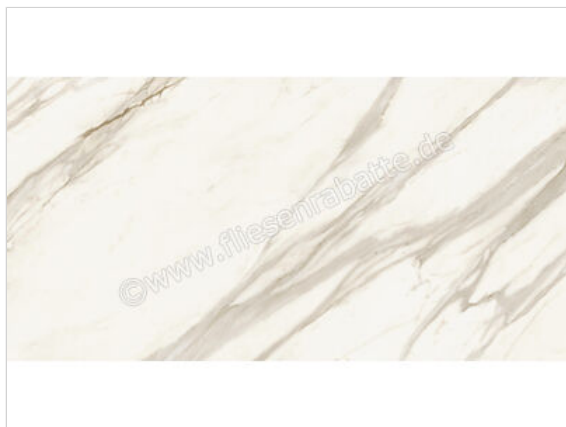

Atlas Concorde Marvel Meraviglia Calacatta Bernini 60x120 cm Bodenfliese / Wandfliese Stärke: 6 mm  
Glänzend Eben Lappato

**74,95 €/m<sup>2</sup>**

Paketinhalt 2.16 m<sup>2</sup> (3 Stück)

<b>Artikelnummer</b>	AKHN
<b>Hersteller</b>	Atlas Concorde
<b>Serie</b>	Marvel Meraviglia
<b>Farbe</b>	Calacatta Bernini
<b>Nennmaß</b>	60x120cm
<b>Nennmass Stärke</b>	0,6 cm
<b>Art</b>	Bodenfliese
<b>Besonderheit</b>	Stärke: 6 mm
<b>Material</b>	Feinsteinzeug
<b>Oberflächenhaptik</b>	Eben
<b>Oberflächenfinish</b>	Lappato
<b>Oberflächenoptik</b>	Glänzend
<b>Frostbeständig</b>	Ja
<b>Rektifiziert</b>	Ja
<b>Farbspiel</b>	V3
<b>EAN Nummer</b>	0788845858917
<b>Gewicht</b>	14 KG/m <sup>2</sup>
<b>Stück pro Paket</b>	3
<b>Stück pro Palette</b>	75
<b>Sortierung</b>	1
<b>Bestell-/Lieferzeit</b>	Bestellzeit 10-15 Werktage, Versandzeit 5-7 Werktage