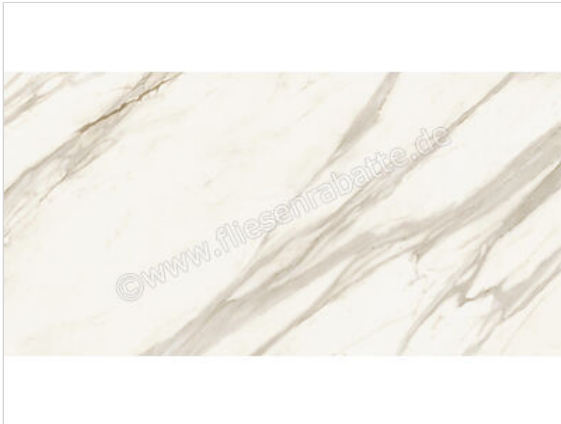

Atlas Concorde Marvel Meraviglia Calacatta Bernini 60x120 cm Bodenfliese / Wandfliese Hammered
Matt Strukturiert Sensitech

54,95 €/m²

Paketinhalt 1.44 m² (2 Stück)

Artikelnummer	AJJU
Hersteller	Atlas Concorde
Serie	Marvel Meraviglia
Farbe	Calacatta Bernini
Nennmaß	60x120cm
Nennmass Stärke	0,9 cm
Art	Bodenfliese
Besonderheit	Hammered
Material	Feinsteinzeug
Oberflächenhaptik	Strukturiert
Oberflächenfinish	Sensitech
Oberflächenoptik	Matt
Rutschhemmung	R10
Rutschhemmung Barfuß	B
Frostbeständig	Ja
Rektifiziert	Ja
Farbspiel	V3
EAN Nummer	0788845848017
Besondere Eigenschaft	Sensitech
Gewicht	21 KG/m ²
Stück pro Paket	2
Stück pro Palette	70
Sortierung	1
Bestell-/Lieferzeit	Bestellzeit 10-15 Werktage, Versandzeit 5-7 Werktage