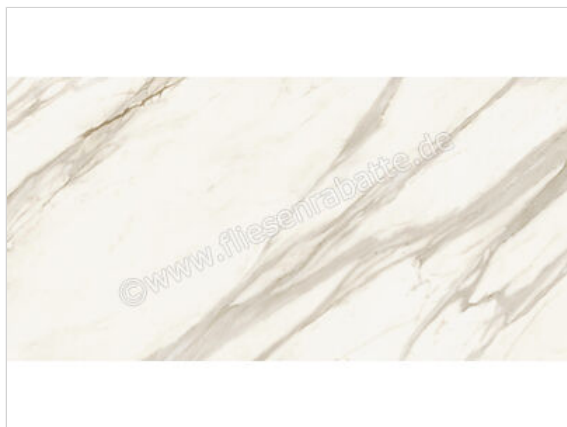

Atlas Concorde Marvel Meraviglia Calacatta Bernini 60x120 cm Bodenfliese / Wandfliese Matt Eben Sensitech

**54,95 €/m<sup>2</sup>**

Paketinhalt 1.44 m<sup>2</sup> (2 Stück)

<b>Artikelnummer</b>	AJIS
<b>Hersteller</b>	Atlas Concorde
<b>Serie</b>	Marvel Meraviglia
<b>Farbe</b>	Calacatta Bernini
<b>Nennmaß</b>	60x120cm
<b>Nennmass Stärke</b>	0,9 cm
<b>Art</b>	Bodenfliese
<b>Material</b>	Feinsteinzeug
<b>Oberflächenhaptik</b>	Eben
<b>Oberflächenfinish</b>	Sensitech
<b>Oberflächenoptik</b>	Matt
<b>Rutschhemmung</b>	R10
<b>Rutschhemmung Barfuß</b>	B
<b>Frostbeständig</b>	Ja
<b>Rektifiziert</b>	Ja
<b>Farbspiel</b>	V3
<b>EAN Nummer</b>	0788845847638
<b>Besondere Eigenschaft</b>	Sensitech
<b>Gewicht</b>	21 KG/m <sup>2</sup>
<b>Stück pro Paket</b>	2
<b>Stück pro Palette</b>	70
<b>Sortierung</b>	1
<b>Bestell-/Lieferzeit</b>	Bestellzeit 10-15 Werktage, Versandzeit 5-7 Werktage