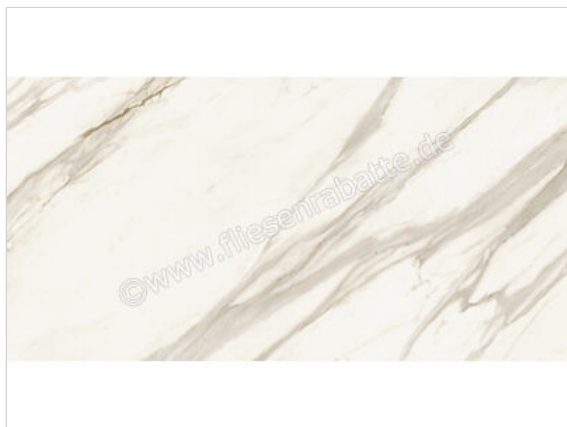

Atlas Concorde Marvel Meraviglia Calacatta Bernini 60x120 cm Bodenfliese / Wandfliese Glänzend Eben Lappato

74,95 €/m²

Paketinhalt 1.44 m² (2 Stück)

Artikelnummer	AJHU
Hersteller	Atlas Concorde
Serie	Marvel Meraviglia
Farbe	Calacatta Bernini
Nennmaß	60x120cm
Nennmass Stärke	0,9 cm
Art	Bodenfliese
Material	Feinsteinzeug
Oberflächenhaptik	Eben
Oberflächenfinish	Lappato
Oberflächenoptik	Glänzend
Frostbeständig	Ja
Rektifiziert	Ja
Farbspiel	V3
EAN Nummer	0788845847287
Gewicht	21 KG/m ²
Stück pro Paket	2
Stück pro Palette	70
Sortierung	1
Bestell-/Lieferzeit	Bestellzeit 10-15 Werktage, Versandzeit 5-7 Werktage