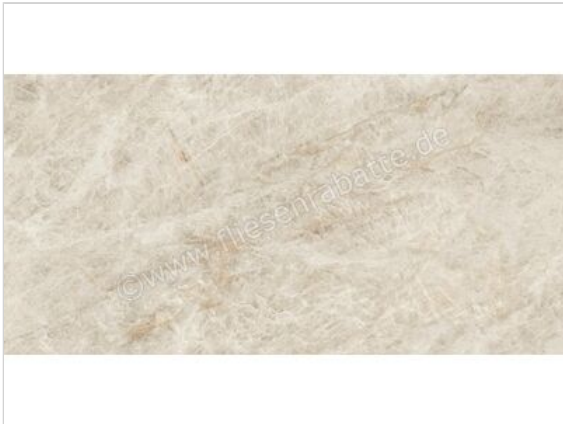

Atlas Concorde Marvel Diva Taj Mahal 60x120 cm Bodenfliese / Wandfliese Matt Eben Sensitech

54,94 €/m²

Paketinhalt 1.44 m² (2 Stück)

Artikelnummer	AX8T
Hersteller	Atlas Concorde
Serie	Marvel Diva
Farbe	Taj Mahal
Nennmaß	60x120cm
Nennmass Stärke	0,9 cm
Art	Bodenfliese
Material	Feinsteinzeug
Oberflächenhaptik	Eben
Oberflächenfinish	Sensitech
Oberflächenoptik	Matt
Rutschhemmung	R10
Rutschhemmung Barfuß	B
Frostbeständig	Ja
Rektifiziert	Ja
Farbspiel	V3
EAN Nummer	0788845932976
Besondere Eigenschaft	Sensitech
Gewicht	20,83 KG/m ²
Stück pro Paket	2
Sortierung	1
Bestell-/Lieferzeit	Bestellzeit 10-15 Werktage, Versandzeit 5-7 Werktage